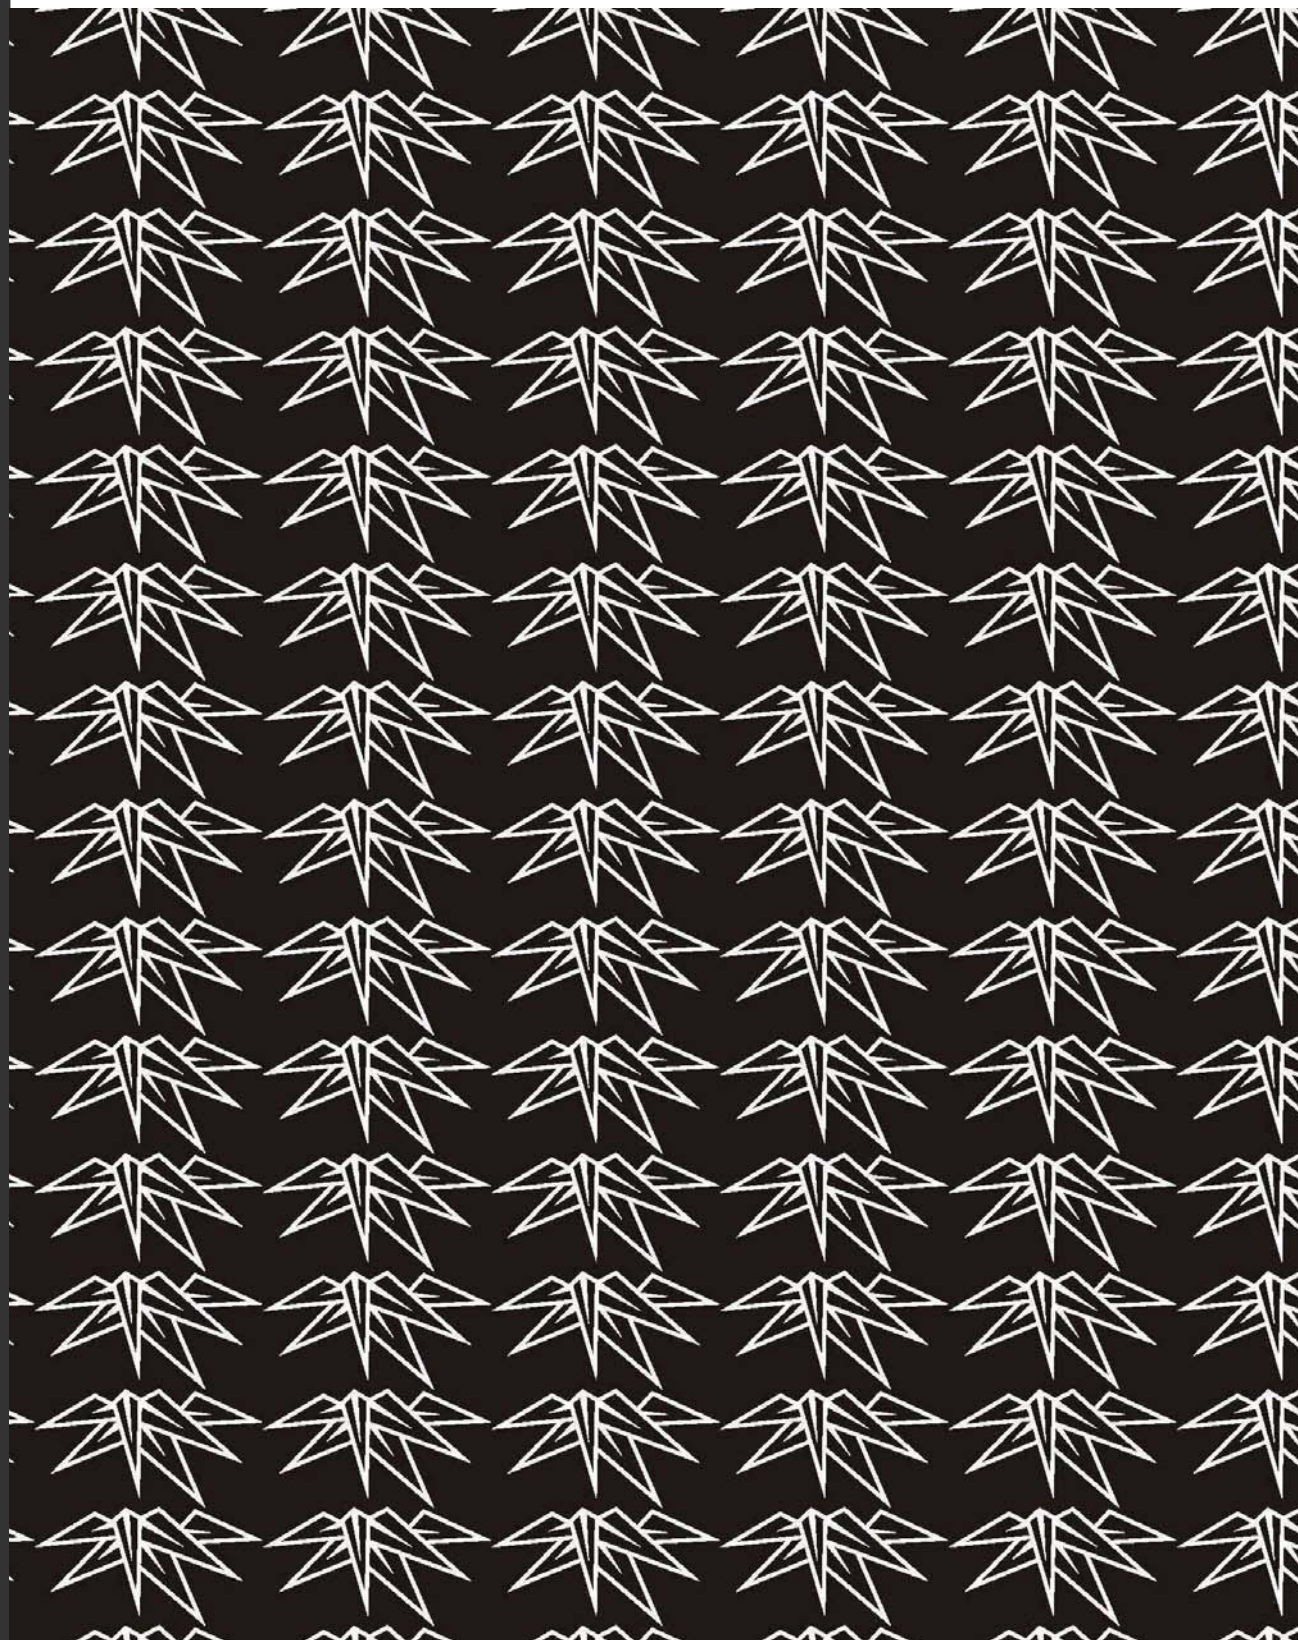

2438 mm

Ref: ET-144

Superficie metálica

1219 mm.

Grabado al ácido