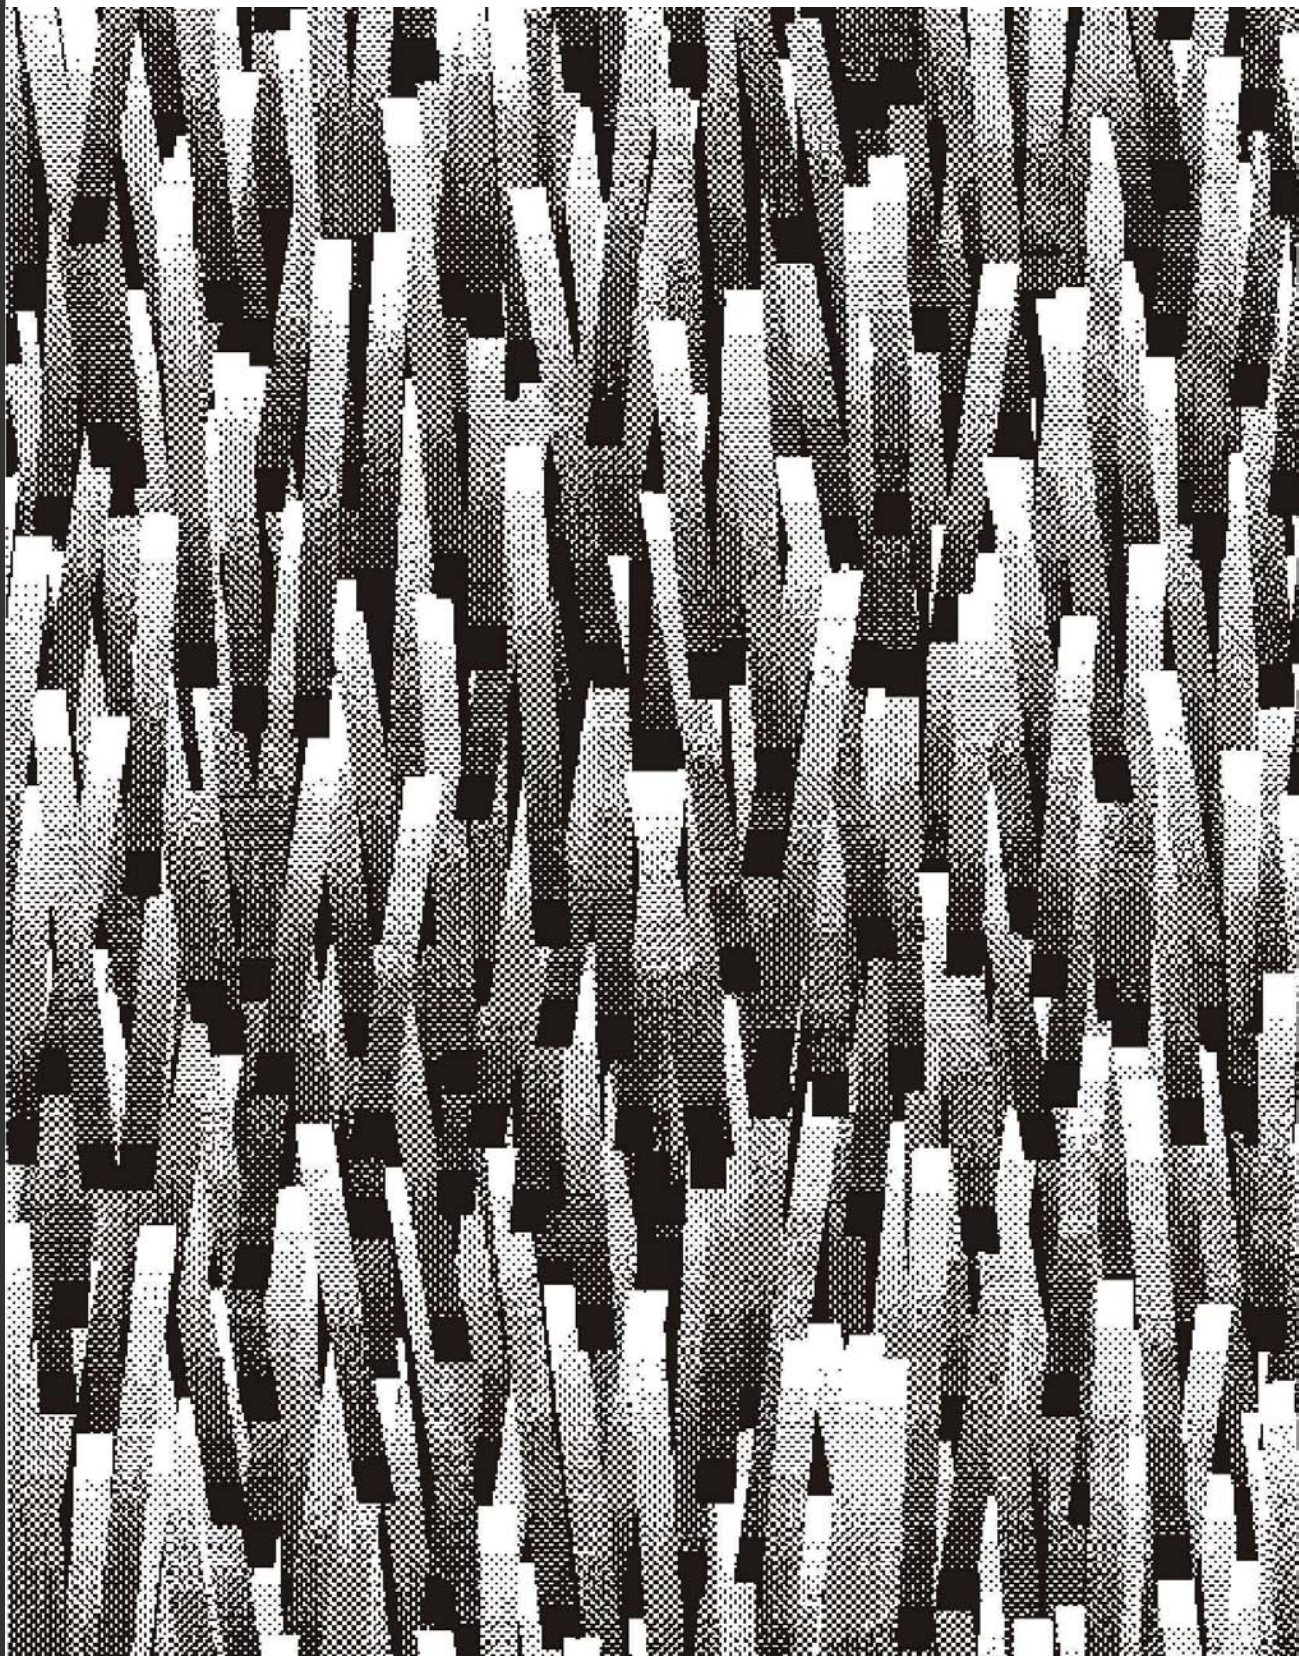

2438 mm

Ref: ET-154

Superficie metálica
Grabado al ácido

1219 mm.