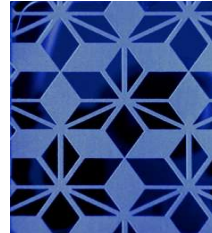

Grabados al ácido

THE INOX IN COLOR®

INTRODUCCIÓN

The Inox in Color® ofrece la posibilidad de personalizar las superficies de acero inoxidable con sus grabados al ácido. Todos aquellos patrones o dibujos realizados en blanco y negro, en positivo - negativo, pueden ser plasmados sobre la superficie decorativa de nuestras chapas en cualquiera de nuestros colores y acabados.

Paisajes, cenefas, logos de empresa, motivos varios... la personalización exclusiva de nuestros materiales permiten disponer de acabados únicos e irrepetibles, quedando la propiedad del diseño en exclusiva de nuestro cliente. Se dispone también de un gran número de patrones standard catalogados, disponibles para todos los clientes de The Inox in Color.