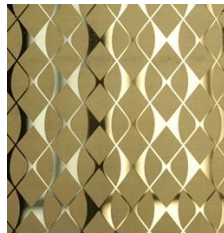

Grabados al ácido

THE INOX IN COLOR®

INTRODUCCIÓN

The Inox in Color® ofrece la posibilidad de personalizar las superficies de acero inoxidable con sus grabados al ácido. Todos aquellos patrones o dibujos realizados en blanco y negro, en positivo - negativo, pueden ser plasmados sobre la superficie decorativa de nuestras chapas en cualquiera de nuestros colores y acabados.

Paisajes, cenefas, logos de empresa, motivos varios... la personalización exclusiva de nuestros materiales permiten disponer de acabados únicos e irrepetibles, quedando la propiedad del diseño en exclusiva de nuestro cliente. Se dispone también de un gran número de patrones standard catalogados, disponibles para todos los clientes de The Inox in Color.