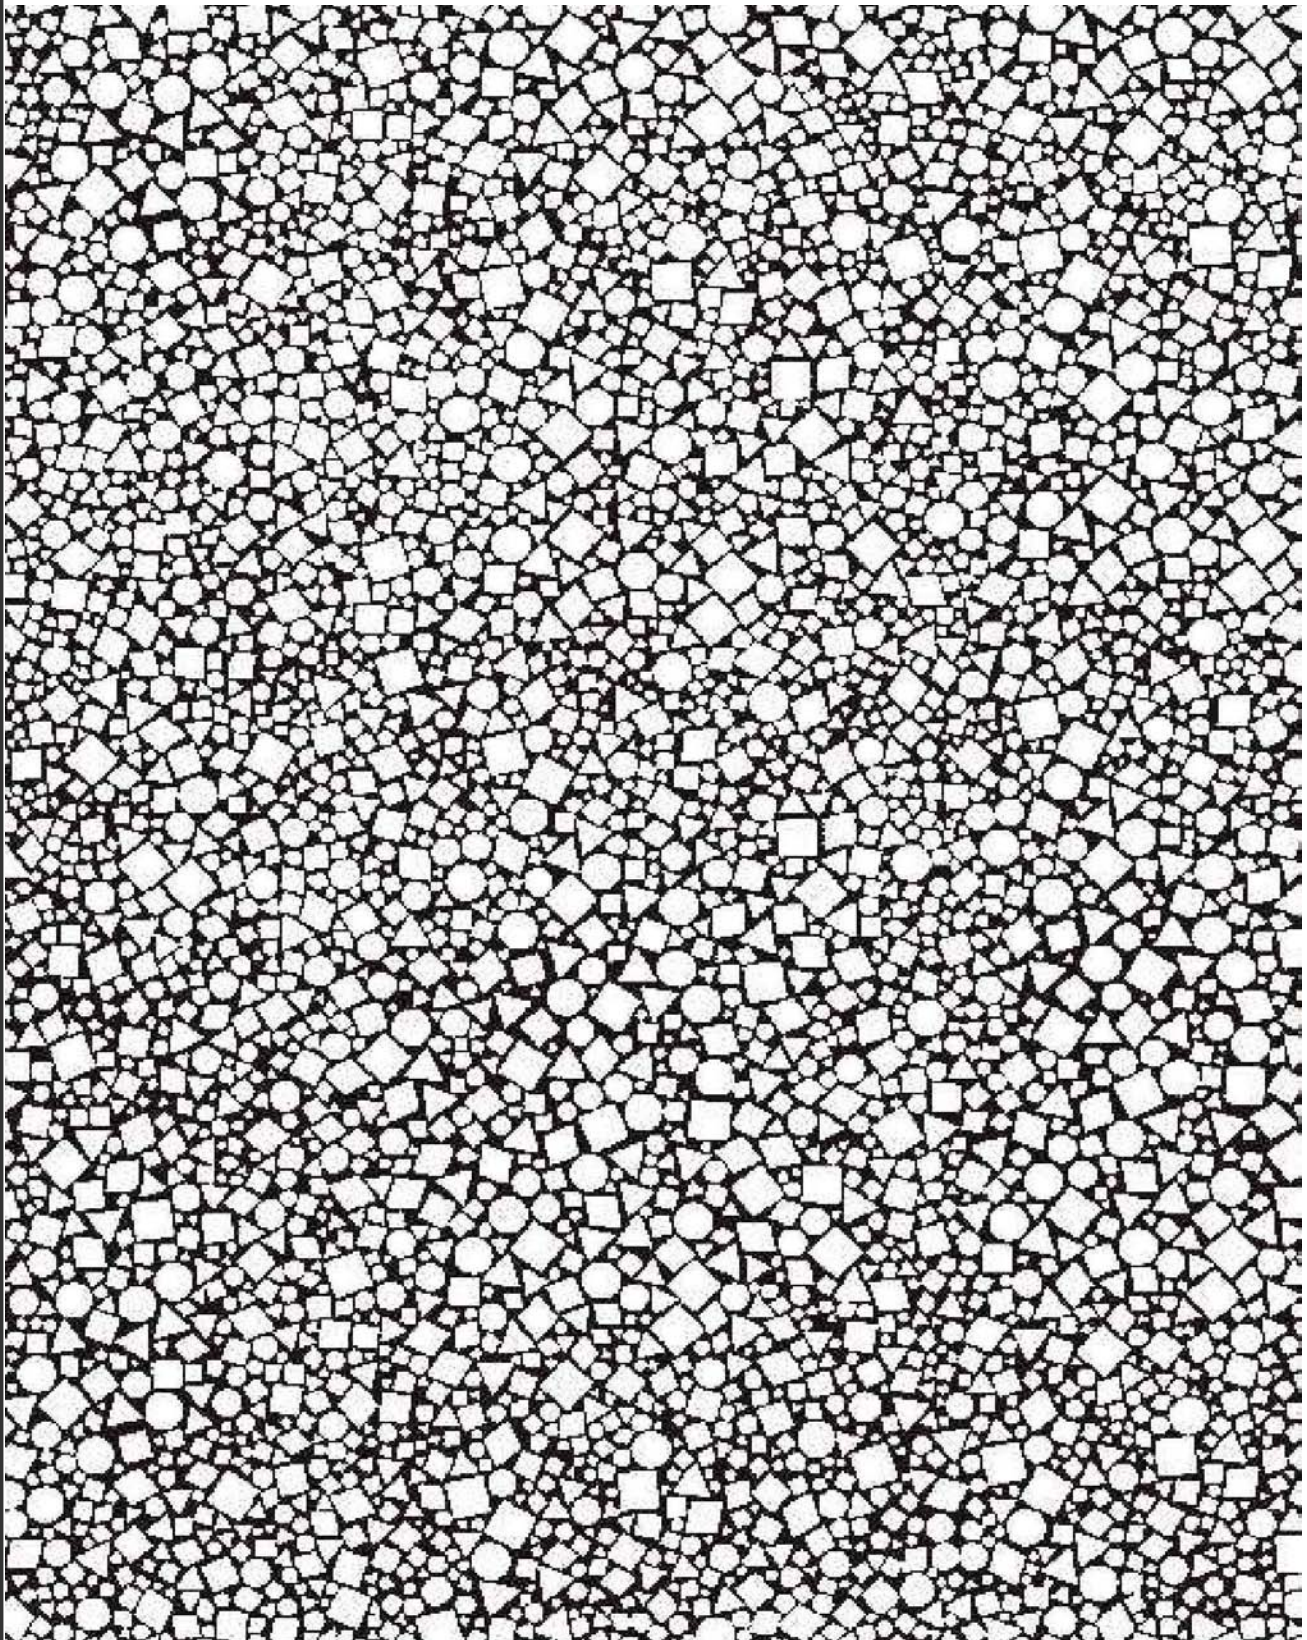

2438 mm

Ref: ET-115

Superficie metálica
Grabado al ácido

1219 mm.