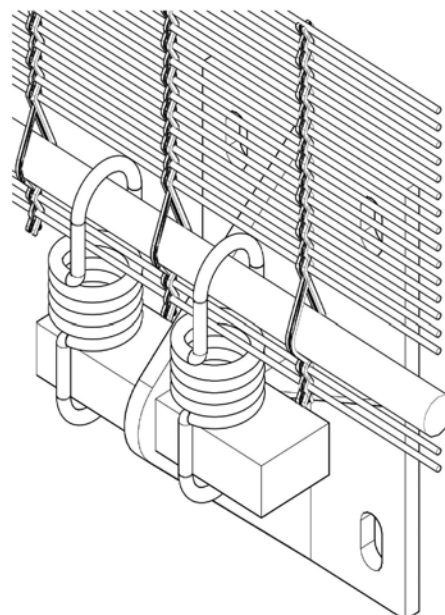

Sistemas de Anclaje

THE INOX IN COLOR®

SA-1000

Anclaje Superior

Anclaje Inferior

Mallas compatibles

WEBER-650

WEBER-620

WEBER-400

WEBER-440

WEBER-510

Diseños no a escala. Nuestros sistemas de Anclaje son escalados según los requerimientos específicos de cada proyecto. Por favor, contacten con nuestro Departamento Técnico para más detalles y asesoramiento.

Sistemas de Anclaje

THE INOX IN COLOR®

Ref. MALLA

Sistemas Anclaje

	1000	1500	2000	2500	3000	3500	4000	4500	5000	5500
SPIRA-500				●	●				●	●
SPIRA-550				●	●				●	●
SPIRA-590				●	●				●	●
SPIRA-670			●	●	●				●	
SPIRA-370			●						●	
SPIRA-MIX			●	●	●				●	
SPIRA-8050				●	●				●	●
MITHRIL			●						●	
WEBER-650	●	●	●			●	●	●		
WEBER-620	●	●	●			●	●	●		
WEBER-400	●	●	●			●	●	●		
WEBER-440	●	●	●			●	●	●		
WEBER-510	●	●	●			●	●	●		
WEBER-005			●				●	●		
TEX-S1			●				●	●		
TEX-S2			●				●	●		
KBEL-210			●				●	●		
KBEL-320			●				●	●		
CHESS-100							●	●		
CHESS-250							●	●		
STICK-400/400.2							●	●		
STICK-640		●	●			●	●	●		
STICK-320							●	●		
RANGE-B / S							●	●		
TRANS-B / S			●			●				
RIGID-S1							●	●		
RIGID-S2							●	●		
RIGID-S3							●	●		
RIGID-S4							●	●		