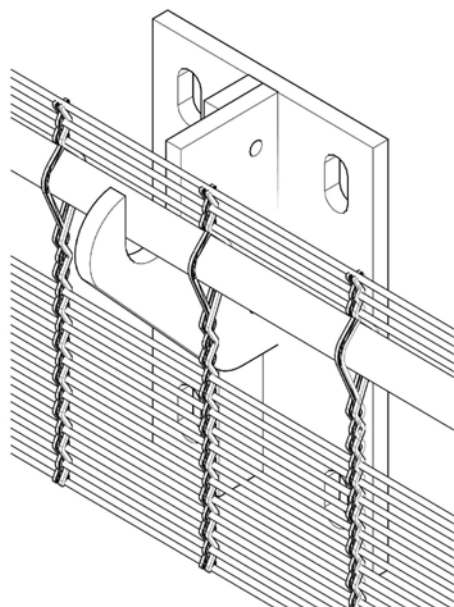

Sistemas de Anclaje

THE INOX IN COLOR®

SA-1000

Anclaje Superior

Anclaje Inferior

Mallas compatibles

WEBER-650

WEBER-620

WEBER-400

WEBER-440

WEBER-510

Diseños no a escala. Nuestros sistemas de Anclaje son escalados según los requerimientos específicos de cada proyecto. Por favor, contacten con nuestro Departamento Técnico para más detalles y asesoramiento.