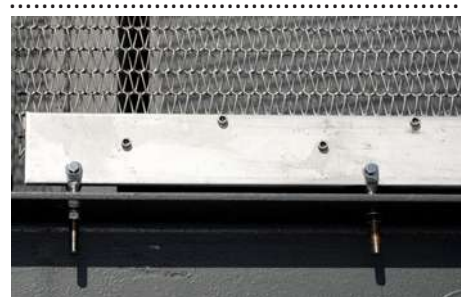

### Mallas compatibles

---

SPIRA-670	WEBER-005
SPIRA-590	TEX-S1 / TEX-S2
SPIRA-370	KBEL-320
SPIRA-MIX	KBEL-210
MITHRIL	TRANS-S
WEBER-620	TRANS-B
WEBER-650	STICK-640
WEBER-400	
WEBER-440	
WEBER-510	

Diseños no a escala. Nuestros sistemas de Anclaje son escalados según los requerimientos específicos de cada proyecto. Por favor, contacten con nuestro Departamento Técnico para más detalles y asesoramiento.