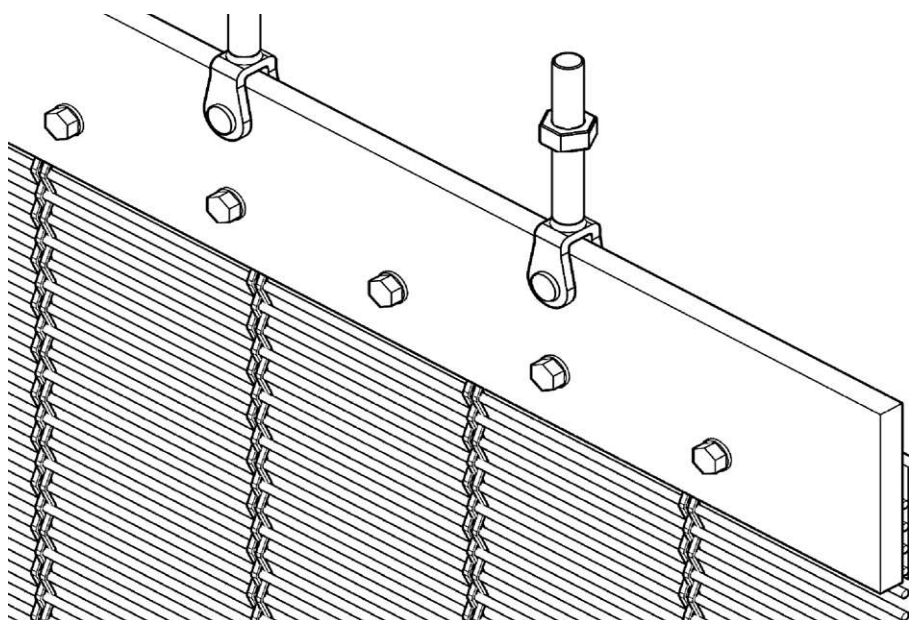

### Mallas compatibles

---

SPIRA-670	WEBER-005
SPIRA-590	TEX-S1 / TEX-S2
SPIRA-370	KBEL-320
SPIRA-MIX	KBEL-210
MITHRIL	TRANS-S
WEBER-620	TRANS-B
WEBER-650	STICK-640
WEBER-400	
WEBER-440	
WEBER-510	

Diseños no a escala. Nuestros sistemas de Anclaje son escalados según los requerimientos específicos de cada proyecto. Por favor, contacten con nuestro Departamento Técnico para más detalles y asesoramiento.