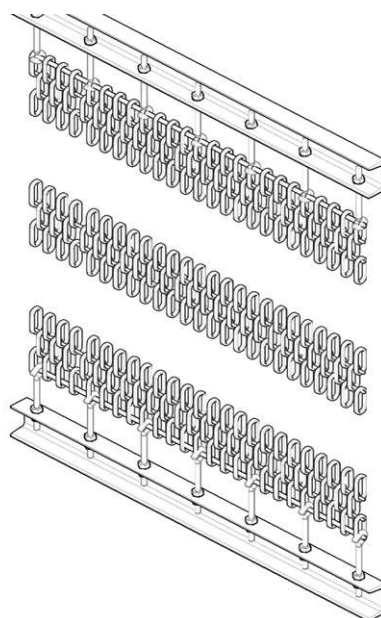

Sistemas de Anclaje

THE INOX IN COLOR®

SA-2500

Mallas compatibles

SPIRA-550
SPIRA-500
SPIRA-590
SPIRA-670
SPIRA-MIX
SPIRA-8050

Diseños no a escala. Nuestros sistemas de Anclaje son escalados según los requerimientos específicos de cada proyecto. Por favor, contacten con nuestro Departamento Técnico para más detalles y asesoramiento.

Sistemas de Anclaje

THE INOX IN COLOR®

Ref. MALLA

Sistemas Anclaje

	1000	1500	2000	2500	3000	3500	4000	4500	5000	5500
SPIRA-500				●	●				●	●
SPIRA-550				●	●				●	●
SPIRA-590				●	●				●	●
SPIRA-670			●	●	●				●	
SPIRA-370			●						●	
SPIRA-MIX			●	●	●				●	
SPIRA-8050				●	●				●	●
MITHRIL			●						●	
WEBER-650	●	●	●			●	●	●		
WEBER-620	●	●	●			●	●	●		
WEBER-400	●	●	●			●	●	●		
WEBER-440	●	●	●			●	●	●		
WEBER-510	●	●	●			●	●	●		
WEBER-005			●				●	●		
TEX-S1			●				●	●		
TEX-S2			●				●	●		
KBEL-210			●				●	●		
KBEL-320			●				●	●		
CHESS-100							●	●		
CHESS-250							●	●		
STICK-400/400.2							●	●		
STICK-640		●	●			●	●	●		
STICK-320							●	●		
RANGE-B / S							●	●		
TRANS-B / S			●			●				
RIGID-S1							●	●		
RIGID-S2							●	●		
RIGID-S3							●	●		
RIGID-S4							●	●		