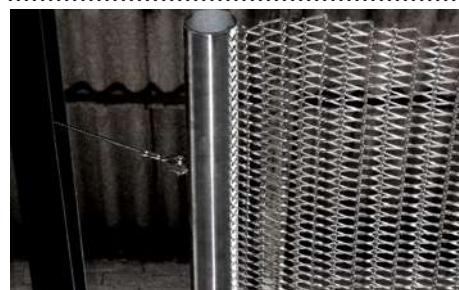

Sistemas de Anclaje

THE INOX IN COLOR®

SA-3000

Mallas compatibles

SPIRA-550
SPIRA-500
SPIRA-590
SPIRA-670
SPIRA-MIX
SPIRA-8050

Diseños no a escala. Nuestros sistemas de Anclaje son escalados según los requerimientos específicos de cada proyecto.
Por favor, contacten con nuestro Departamento Técnico para más detalles y asesoramiento.

Sistemas de Anclaje

THE INOX IN COLOR®

Ref. MALLA

Sistemas Anclaje

	1000	1500	2000	2500	3000	3500	4000	4500	5000	5500
SPIRA-500				●	●				●	●
SPIRA-550				●	●				●	●
SPIRA-590				●	●				●	●
SPIRA-670			●	●	●				●	
SPIRA-370			●						●	
SPIRA-MIX			●	●	●				●	
SPIRA-8050				●	●				●	●
MITHRIL			●						●	
WEBER-650	●	●	●			●	●	●		
WEBER-620	●	●	●			●	●	●		
WEBER-400	●	●	●			●	●	●		
WEBER-440	●	●	●			●	●	●		
WEBER-510	●	●	●			●	●	●		
WEBER-005			●				●	●		
TEX-S1			●				●	●		
TEX-S2			●				●	●		
KBEL-210			●				●	●		
KBEL-320			●				●	●		
CHESS-100							●	●		
CHESS-250							●	●		
STICK-400/400.2							●	●		
STICK-640		●	●			●	●	●		
STICK-320							●	●		
RANGE-B / S							●	●		
TRANS-B / S			●			●				
RIGID-S1							●	●		
RIGID-S2							●	●		
RIGID-S3							●	●		
RIGID-S4							●	●		