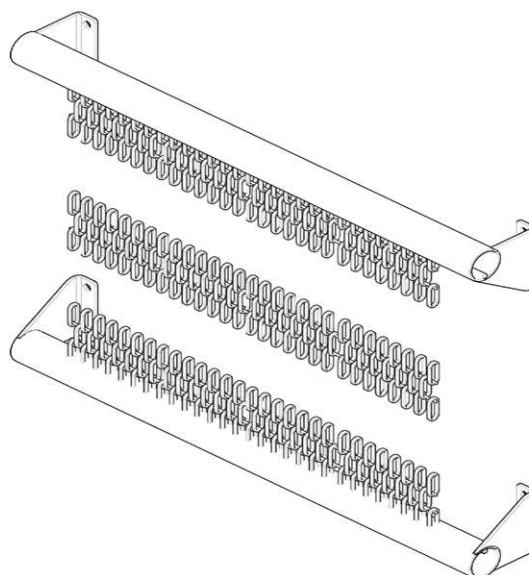

Sistemas de Anclaje

THE INOX IN COLOR®

SA-3000

Mallas compatibles

SPIRA-550
SPIRA-500
SPIRA-590
SPIRA-670
SPIRA-MIX
SPIRA-8050

Diseños no a escala. Nuestros sistemas de Anclaje son escalados según los requerimientos específicos de cada proyecto.
Por favor, contacten con nuestro Departamento Técnico para más detalles y asesoramiento.

Sistemas de Anclaje

THE INOX IN COLOR®

Ref. MALLA

Sistemas Anclaje

	1000	1500	2000	2500	3000	3500	4000	4500	5000	5500
SPIRA-500				●	●				●	●
SPIRA-550				●	●				●	●
SPIRA-590				●	●				●	●
SPIRA-670			●	●	●				●	
SPIRA-370			●						●	
SPIRA-MIX			●	●	●				●	
SPIRA-8050				●	●				●	●
MITHRIL			●						●	
WEBER-650	●	●	●			●	●	●		
WEBER-620	●	●	●			●	●	●		
WEBER-400	●	●	●			●	●	●		
WEBER-440	●	●	●			●	●	●		
WEBER-510	●	●	●			●	●	●		
WEBER-005			●				●	●		
TEX-S1			●				●	●		
TEX-S2			●				●	●		
KBEL-210			●				●	●		
KBEL-320			●				●	●		
CHESS-100							●	●		
CHESS-250							●	●		
STICK-400/400.2							●	●		
STICK-640		●	●			●	●	●		
STICK-320							●	●		
RANGE-B / S							●	●		
TRANS-B / S			●			●				
RIGID-S1							●	●		
RIGID-S2							●	●		
RIGID-S3							●	●		
RIGID-S4							●	●		