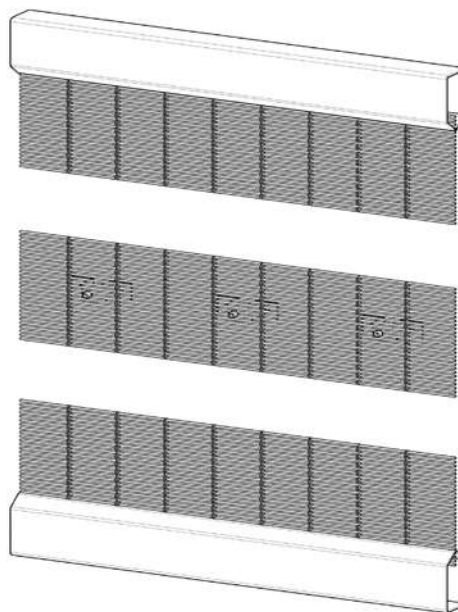

Sistemas de Anclaje

THE INOX IN COLOR®

SA-3500

Mallas compatibles

WEBER-650	TRANS-S
WEBER-620	TRANS-B
WEBER-400	STICK-640
WEBER-440	
WEBER-510	

Diseños no a escala. Nuestros sistemas de Anclaje son escalados según los requerimientos específicos de cada proyecto. Por favor, contacten con nuestro Departamento Técnico para más detalles y asesoramiento.

Sistemas de Anclaje

THE INOX IN COLOR®

Ref. MALLA

Sistemas Anclaje

	1000	1500	2000	2500	3000	3500	4000	4500	5000	5500
SPIRA-500				●	●				●	●
SPIRA-550				●	●				●	●
SPIRA-590				●	●				●	●
SPIRA-670			●	●	●				●	
SPIRA-370			●						●	
SPIRA-MIX			●	●	●				●	
SPIRA-8050				●	●				●	●
MITHRIL			●						●	
WEBER-650	●	●	●			●	●	●		
WEBER-620	●	●	●			●	●	●		
WEBER-400	●	●	●			●	●	●		
WEBER-440	●	●	●			●	●	●		
WEBER-510	●	●	●			●	●	●		
WEBER-005			●				●	●		
TEX-S1			●				●	●		
TEX-S2			●				●	●		
KBEL-210			●				●	●		
KBEL-320			●				●	●		
CHESS-100							●	●		
CHESS-250							●	●		
STICK-400/400.2							●	●		
STICK-640		●	●			●	●	●		
STICK-320							●	●		
RANGE-B / S							●	●		
TRANS-B / S			●			●				
RIGID-S1							●	●		
RIGID-S2							●	●		
RIGID-S3							●	●		
RIGID-S4							●	●		