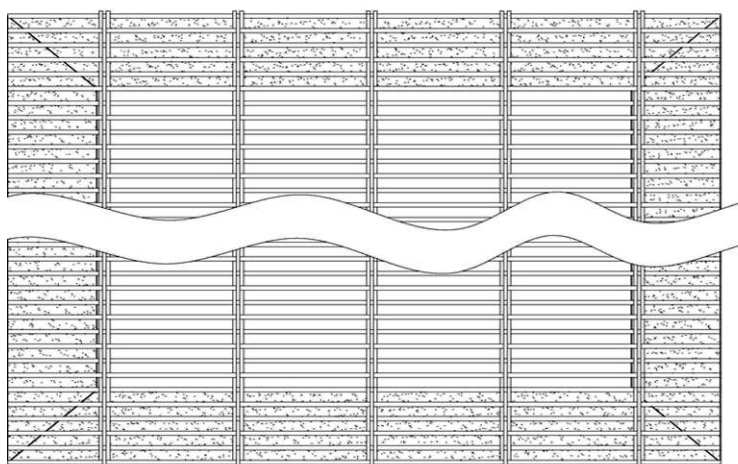

# Sistemas de Anclaje

THE INOX IN COLOR®

## SA-4000