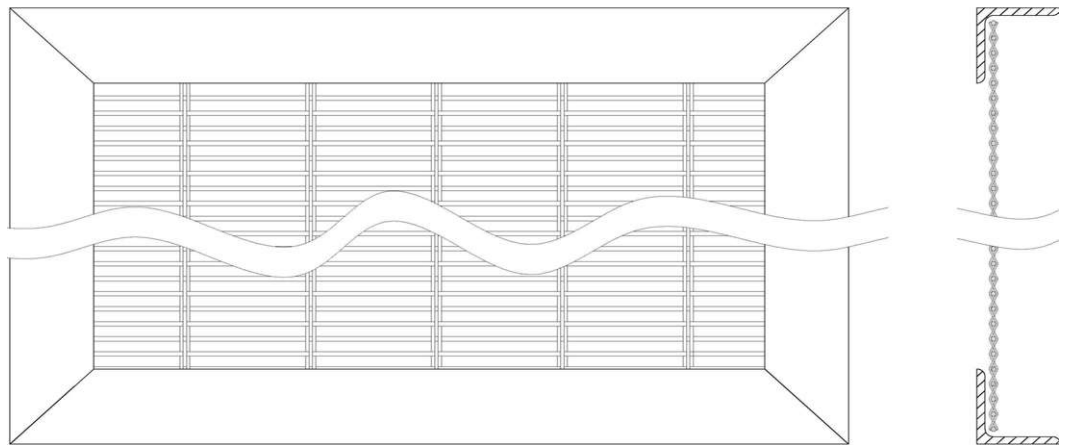

Sistemas de Anclaje

THE INOX IN COLOR®

SA-4500

Mallas compatibles

WEBER-650	RIGID-S1
WEBER-620	RIGID-S2
WEBER-400	RIGID-S3
WEBER-440	RIGID-S4
WEBER-510	RANGE-S5
WEBER-005	RANGE-B5
CHESS-100	STICK-400 / 400.2
CHESS-250	STICK-640
KBEL-320	STICK-320
KBEL-210	TEX-S1 / TEX-S2

Diseños no a escala. Nuestros sistemas de Anclaje son escalados según los requerimientos específicos de cada proyecto. Por favor, contacten con nuestro Departamento Técnico para más detalles y asesoramiento.

Sistemas de Anclaje

THE INOX IN COLOR®

Ref. MALLA

Sistemas Anclaje

	1000	1500	2000	2500	3000	3500	4000	4500	5000	5500
SPIRA-500				●	●				●	●
SPIRA-550				●	●				●	●
SPIRA-590				●	●				●	●
SPIRA-670			●	●	●				●	
SPIRA-370			●						●	
SPIRA-MIX			●	●	●				●	
SPIRA-8050				●	●				●	●
MITHRIL			●						●	
WEBER-650	●	●	●			●	●	●		
WEBER-620	●	●	●			●	●	●		
WEBER-400	●	●	●			●	●	●		
WEBER-440	●	●	●			●	●	●		
WEBER-510	●	●	●			●	●	●		
WEBER-005			●				●	●		
TEX-S1			●				●	●		
TEX-S2			●				●	●		
KBEL-210			●				●	●		
KBEL-320			●				●	●		
CHESS-100							●	●		
CHESS-250							●	●		
STICK-400/400.2							●	●		
STICK-640		●	●			●	●	●		
STICK-320							●	●		
RANGE-B / S							●	●		
TRANS-B / S			●			●				
RIGID-S1							●	●		
RIGID-S2							●	●		
RIGID-S3							●	●		
RIGID-S4							●	●		