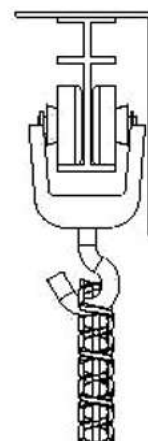

Sistemas de Anclaje

THE INOX IN COLOR®

SA-5000

Mallas compatibles

SPIRA-500	MITHRIL
SPIRA-550	TRANS-S
SPIRA-590	TRANS-B
SPIRA-670	
SPIRA-370	
SPIRA-8050	
SPIRA-MIX	

Diseños no a escala. Nuestros sistemas de Anclaje son escalados según los requerimientos específicos de cada proyecto. Por favor, contacten con nuestro Departamento Técnico para más detalles y asesoramiento.

Sistemas de Anclaje

THE INOX IN COLOR®

Ref. MALLA

Sistemas Anclaje

	1000	1500	2000	2500	3000	3500	4000	4500	5000	5500
SPIRA-500				●	●				●	●
SPIRA-550				●	●				●	●
SPIRA-590				●	●				●	●
SPIRA-670			●	●	●				●	
SPIRA-370			●						●	
SPIRA-MIX			●	●	●				●	
SPIRA-8050				●	●				●	●
MITHRIL			●						●	
WEBER-650	●	●	●			●	●	●		
WEBER-620	●	●	●			●	●	●		
WEBER-400	●	●	●			●	●	●		
WEBER-440	●	●	●			●	●	●		
WEBER-510	●	●	●			●	●	●		
WEBER-005			●				●	●		
TEX-S1			●				●	●		
TEX-S2			●				●	●		
KBEL-210			●				●	●		
KBEL-320			●				●	●		
CHESS-100							●	●		
CHESS-250							●	●		
STICK-400/400.2							●	●		
STICK-640		●	●			●	●	●		
STICK-320							●	●		
RANGE-B / S							●	●		
TRANS-B / S			●			●				
RIGID-S1							●	●		
RIGID-S2							●	●		
RIGID-S3							●	●		
RIGID-S4							●	●		