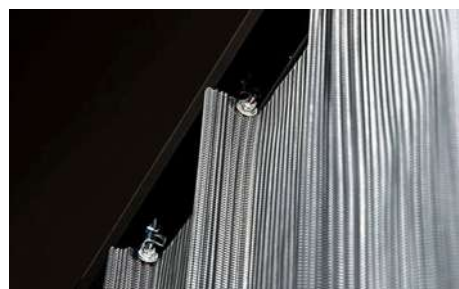

Sistemas de Anclaje

THE INOX IN COLOR®

SA-5000

Mallas compatibles

SPIRA-500	MITHRIL
SPIRA-550	TRANS-S
SPIRA-590	TRANS-B
SPIRA-670	
SPIRA-370	
SPIRA-8050	
SPIRA-MIX	

Diseños no a escala. Nuestros sistemas de Anclaje son escalados según los requerimientos específicos de cada proyecto. Por favor, contacten con nuestro Departamento Técnico para más detalles y asesoramiento.

Sistemas de Anclaje

THE INOX IN COLOR®

Ref. MALLA

Sistemas Anclaje

	1000	1500	2000	2500	3000	3500	4000	4500	5000	5500
SPIRA-500				●	●				●	●
SPIRA-550				●	●				●	●
SPIRA-590				●	●				●	●
SPIRA-670			●	●	●				●	
SPIRA-370			●						●	
SPIRA-MIX			●	●	●				●	
SPIRA-8050				●	●				●	●
MITHRIL			●						●	
WEBER-650	●	●	●			●	●	●		
WEBER-620	●	●	●			●	●	●		
WEBER-400	●	●	●			●	●	●		
WEBER-440	●	●	●			●	●	●		
WEBER-510	●	●	●			●	●	●		
WEBER-005			●				●	●		
TEX-S1			●				●	●		
TEX-S2			●				●	●		
KBEL-210			●				●	●		
KBEL-320			●				●	●		
CHESS-100							●	●		
CHESS-250							●	●		
STICK-400/400.2							●	●		
STICK-640		●	●			●	●	●		
STICK-320							●	●		
RANGE-B / S							●	●		
TRANS-B / S			●			●				
RIGID-S1							●	●		
RIGID-S2							●	●		
RIGID-S3							●	●		
RIGID-S4							●	●		