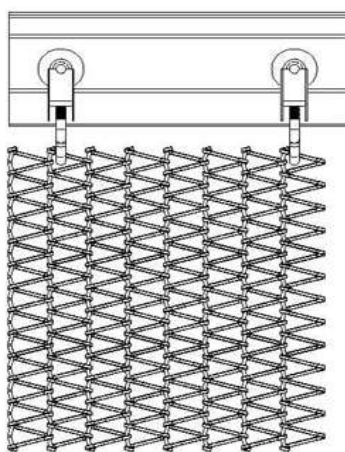

Sistemas de Anclaje

THE INOX IN COLOR®

SA-5000

Mallas compatibles

SPIRA-500	MITHRIL
SPIRA-550	TRANS-S
SPIRA-590	TRANS-B
SPIRA-670	
SPIRA-370	
SPIRA-8050	
SPIRA-MIX	

Diseños no a escala. Nuestros sistemas de Anclaje son escalados según los requerimientos específicos de cada proyecto. Por favor, contacten con nuestro Departamento Técnico para más detalles y asesoramiento.

Sistemas de Anclaje

THE INOX IN COLOR®

Ref. MALLA

Sistemas Anclaje

	1000	1500	2000	2500	3000	3500	4000	4500	5000	5500
SPIRA-500				●	●				●	●
SPIRA-550				●	●				●	●
SPIRA-590				●	●				●	●
SPIRA-670			●	●	●				●	
SPIRA-370			●						●	
SPIRA-MIX			●	●	●				●	
SPIRA-8050				●	●				●	●
MITHRIL			●						●	
WEBER-650	●	●	●			●	●	●		
WEBER-620	●	●	●			●	●	●		
WEBER-400	●	●	●			●	●	●		
WEBER-440	●	●	●			●	●	●		
WEBER-510	●	●	●			●	●	●		
WEBER-005			●				●	●		
TEX-S1			●				●	●		
TEX-S2			●				●	●		
KBEL-210			●				●	●		
KBEL-320			●				●	●		
CHESS-100							●	●		
CHESS-250							●	●		
STICK-400/400.2							●	●		
STICK-640		●	●			●	●	●		
STICK-320							●	●		
RANGE-B / S							●	●		
TRANS-B / S			●			●				
RIGID-S1							●	●		
RIGID-S2							●	●		
RIGID-S3							●	●		
RIGID-S4							●	●		